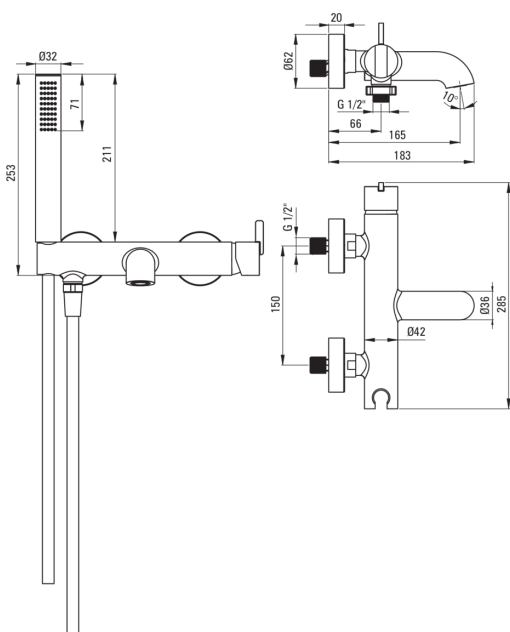

SILIA

Baterie pentru cadă, cu set de duș

deante

Codul produsului: BQS_D11M

Culoarea: titan

Baterie

Finisaj	titan
Tipul bateriei	un mâner, baterie
Metoda de instalare	montare pe perete
Grupa acustică [db]	1 (x ≤ 20)

Baterie cartuș

Dimensiunea cartușului ceramic	35 mm
--------------------------------	-------

Pipe

Tipul pipei	fix
Raza de acțiune a pipei bateriei [mm]	165
Material	alamă

Comutator funcții

Tipul comutatorului	ceramic mecanic
---------------------	-----------------

Aeratoare

Tipul aeratorului	plat, pivotant, silicon
Dimensiunea aeratorului	M24

Furtunuri

Lungimea [mm]	1500
Tipul împletiturii	nu este cazul
Anti-twist	1

Dușuri de mână

Număr de funcții	1
Anti-calc	Da
Caracteristici suplimentare	cool-out